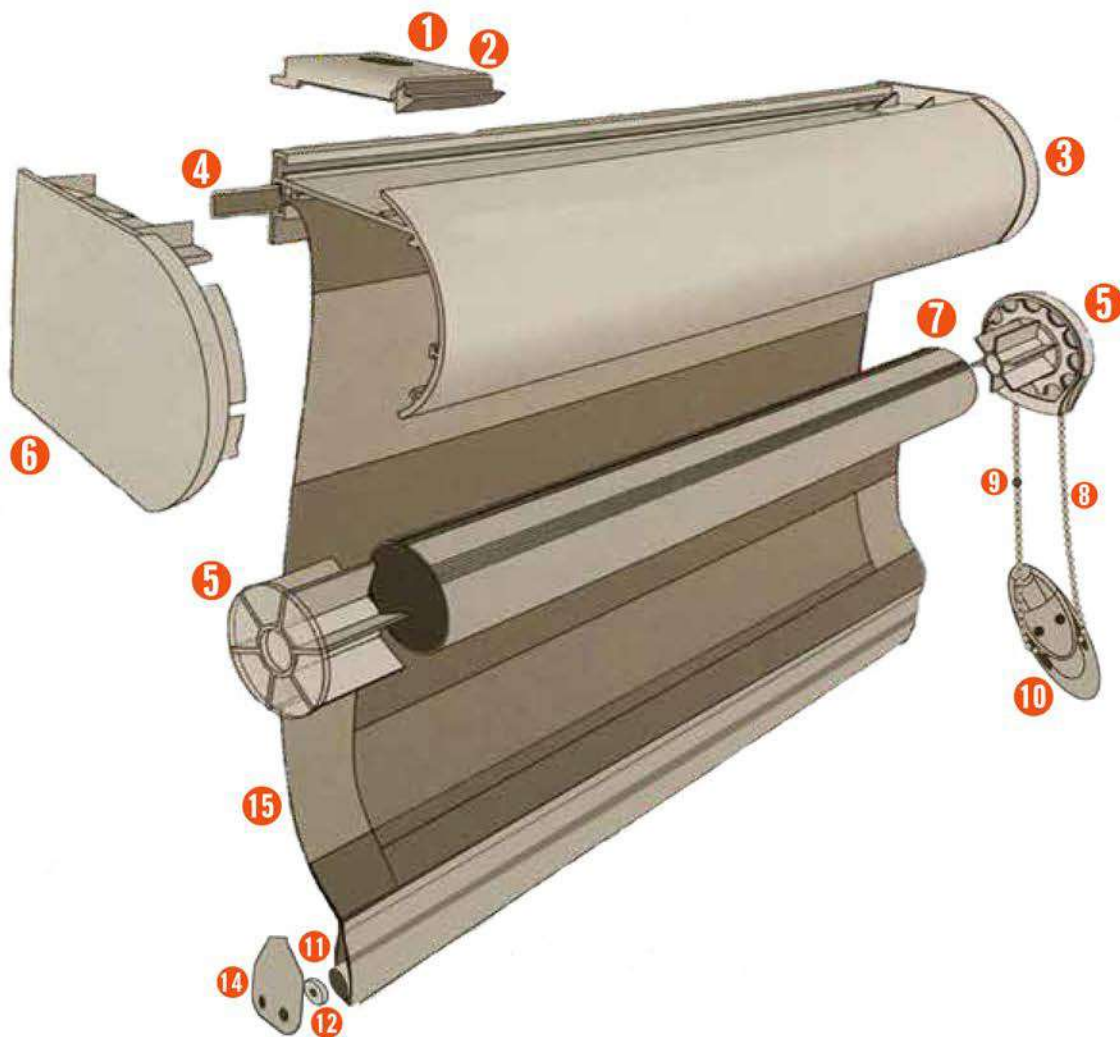

**ACCESORIOS PARA
SHEER ELEGANCE**

(Imagen de uso Ilustrativo)

ACCESORIOS PARA SHEER ELEGANCE

1-2-CELU-EL101B: Bracket para sheer pared y techo.

03- CELU-EL108-1: Fascia para sheer elegance.

04- CELU-EL104-K: Stiffeher con adhesivo.

05- CELU-EL600: Set de clutch para sher y polea.

06- CELU-EL144-1: Set de tapas para fascia.

07- ENRO-0170A: Tubo 1 1/2 ranura Grande.

08- ENRO-S012C: Cadena plástica #10 bola
continua 250 mts.

09- ENRO-S017: Tope para cadena plástica.