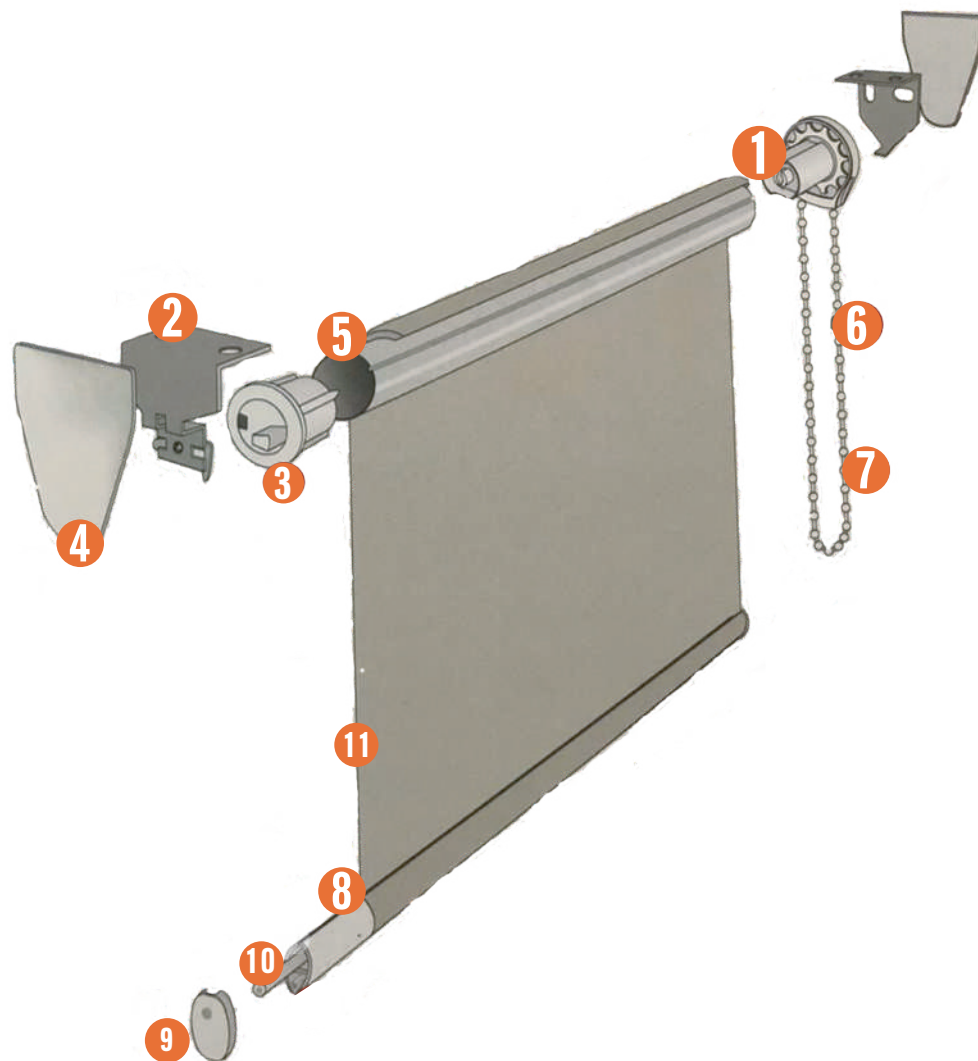

**ACCESORIOS PARA  
ENROLLABLE**

(Imagen de uso Ilustrativo)

# ACCESORIOS PARA ENROLLABLE

01-02-03-04- ENRO-S001: Clutch sslim 20

(Jgo. de bracket de instalacion,Clutch, Tapa).

05-ENRO-0100A: Tubo 1 1/2" con ranura p/skl 5.80 mts.

06- ENRO-0117A: Tope p/ cadena metalico.